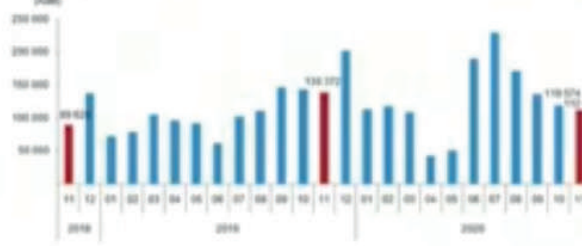

İNŞAATI YAPAN FİRMA YARIM BIRAKIRSA NE OLACAK?

İR KADINA TACİZDE BULUNDUĞU İDDİA EDİLEN CHP KONYA İL BASKANI BARİS BE

CNN
TÜRK

EKOTÜRK

EKOTÜRK CANLI
İSTANBUL

NIHAT ŞEN
AGRA DÖNÜŞÜM YÖNETİM KURULU BAŞKA

Konut satış sayıları, Kasım 2020

Konut satış sayıları, Kasım 2020

	Kasım		Ocak Kasım			
	2019	2020 Değişim (%)	2019	2020 Değişim (%)		
Satış yapılan apartman satış	130.000	110.000	-46,2	110.000	1.000	21,5

EKOTÜRK

İLK
SEANS

SÖZ DAKİKA

Konut satışları kasımda %18,7 düştü
İPOTEKLİ KONUT SATIŞLARI KASIMDA YILLIK %44,3 GERİLEDİ